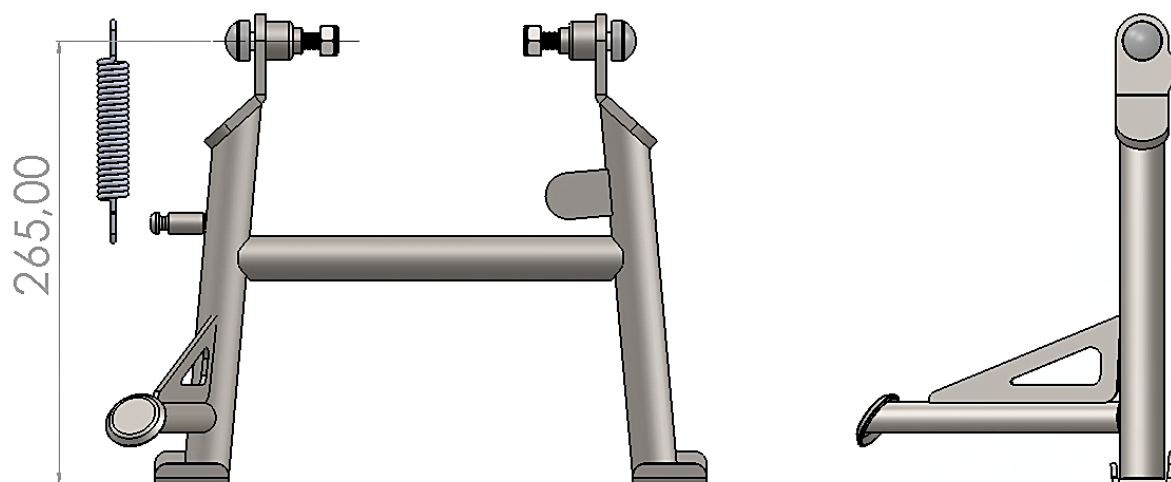

04-Para fixar o conjunto ao quadro, utilize arruelas M10, parafuso M10 x 50 e porca travante (itens 05, 02 e 04 – DETALHE A), Fig. 05, 06, 07 e 08;

05-Insira as tampas plásticas (item 06) ao conjunto, Fig. 09;

Nº Item	Cód. Peça	Descrição	Quant.
01	-	Cav. central p/ KAWASAKI VERSYS X-300 (corpo principal)	01
02	1104	PARAF. SEXTAVADO MA 10 - 1,50 X 50 rosca parcial	02
03	-USI-1781- (0019)	Espaçador Ø Ext. 14,70 x Ø Int. 10,60 x Comp. 27,00	02
04	883	PORCA SEXT.TRAV. COM M 10 - 1,50	02
05	1297	Arruela lisa M10 (10,50 x 19,80 x 1,80 mm)	04
06	1339	TAMPA PLASTICA REDONDA M10	02
07	1113	MOLA P/ CAV. CENTRAL 3,40 MM-COMP. INT. 120,00MM	01

10815 – Cavalete central

KAWASAKI X-300 (preto fosco)

Características:

- Produzido em chapa e tubo de aço carbono;
- Acabamento com pintura eletrostática pó preto texturizado fosco;
- Acompanha parafusos, arruelas, porcas e espaçadores;
- Massa do produto aproximado: 1,6 kg;
- Pessoas necessárias para instalação: 2.