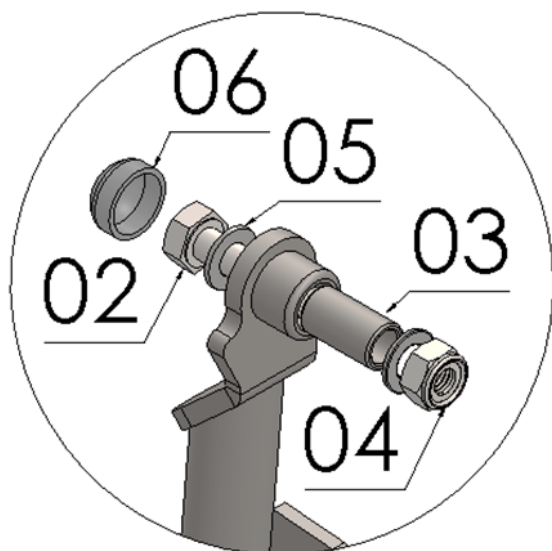

10815

Cavalete central p/ KAWASAKI VERSYS X-300 (preto fosco)

DETALHE A
ESCALA 1 : 1