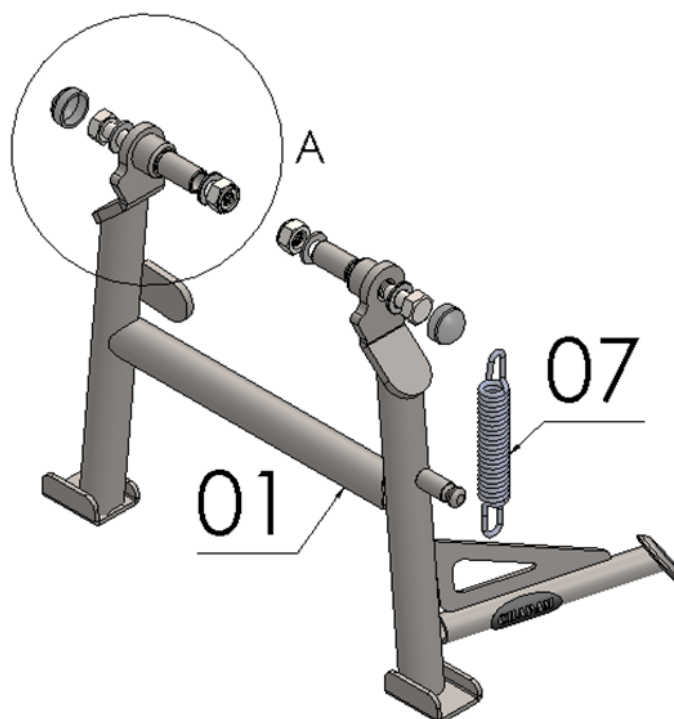

04-Para fixar o conjunto ao quadro, utilize arruelas M10, parafuso M10 x 50 e porca travante (itens 05, 02 e 04 – DETALHE A), Fig. 05, 06, 07 e 08;

05-Insira as tampas plásticas (item 06) ao conjunto, Fig. 09;

06-Acrescente a mola (item 05) nos seus respectivos encaixes, é necessário que o cavalete esteja recuado para facilitar o engate, Fig. 10.

10815

Cavalete central p/ KAWASAKI VERSYS X-300 (preto fosco)

DETALHE A
ESCALA 1 : 1

Nº Item	Cód. Peça	Descrição	Quant.
01	-	Cav. central p/ KAWASAKI VERSYS X-300 (corpo principal)	01
02	1104	PARAF. SEXTAVADO MA 10 - 1,50 X 50 rosca parcial	02
03	-USI-1781- (0019)	Espaçador Ø Ext. 14,70 x Ø Int. 10,60 x Comp. 27,00	02
04	883	PORCA SEXT.TRAV. COM M 10 - 1,50	02
05	1297	Arruela lisa M10 (10,50 x 19,80 x 1,80 mm)	04
06	1339	TAMPA PLASTICA REDONDA M10	02
07	1113	MOLA P/ CAV. CENTRAL 3,40 MM-COMP. INT. 120,00MM	01

10815 – Cavalete central

KAWASAKI X-300 (preto fosco)

Características:

- Produzido em chapa e tubo de aço carbono;
- Acabamento com pintura eletrostática pó preto texturizado fosco;
- Acompanha parafusos, arruelas, porcas e espaçadores;
- Massa do produto aproximado: 1,6 kg;
- Pessoas necessárias para instalação: 2.