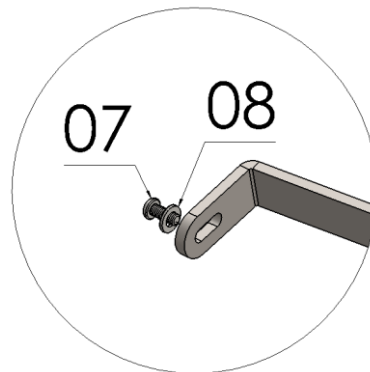

MANUAL DE MONTAGEM

Observe a lista de descrição na página seguinte:

***Importante: Somente dê o aperto final com o conjunto todo pré-instalado.**

- 1-** Instale os suportes de malas (itens 01 e 02), fixando a parte superior primeiro;
- 2-** Insira o parafuso 08 x 45, arruela e o espaçador (itens 04, 05, 06), conforme imagem de detalhe A, Fig. 01 e 02;
- 3-** Em seguida fixar as hastes inferiores, o ponto de fixação será junto ao suporte da pedaleira do passageiro, a haste deverá ficar posicionada atrás do suporte. Utilize os parafusos 05 x 12 e arruelas (itens 07, 08), observe a imagem detalhe B, Fig. 03, 04 e 05;
- 4-** Instale o reforço central (item 03) utilizando os parafusos 08 x 20 e porca travante, (itens 09, 10), de modo onde o reforço fique atrás da rabeta plástica, observe a imagem detalhe C, Fig. 06, 07;
- 5-** Depois de todos os itens instalados confira a posição e alinhamento dos mesmos e de o aperto final dos parafusos;
- 6-** Coloque as tampas plásticas (item 11).

12723

Suporte de malas laterais p/
 HONDA AFRICA TWIN CRF 1100L ADV SPORT 2021+
 HONDA AFRICA TWIN CRF 1100L 2023+ (preto fosco)

**Detalhe A****Detalhe B****Detalhe C**

Nº Item	Cód. Peça	Descrição	Quant.
01	-	Suporte de mala lateral lado esquerdo	01
02	-	Suporte de mala lateral lado direito	01
03	-	Reforço central suporte de malas laterais	01
04	1893	PARAF. ABAUL. ALLEN MA 08 -1,25 X 45 INOX rosca total	04
05	105	Arruela lisa M8 (8,40 x 17,00 x 1,50 mm) ZB	04
06	-USI-0286- (0007)	Espaçador Ø Ext. 14,10 x Ø Int. 8,30 x Comp. 24,00	04
07	1641	PARAF. ABAUL. ALLEN MA 05 - 0,80 X 12 INOX rosca total	02
08	1648	Arruela lisa M6 INOX	02
09	881	PARAF. ABAUL. ALLEN MA 08 - 1,25 X 20 INOX rosca total	02
10	284	PORCA SEXT.TRAV. BAIXA M 8 X 1,25 ZB	02
11	1396	TAMPA PLASTICA REDONDA M8	02