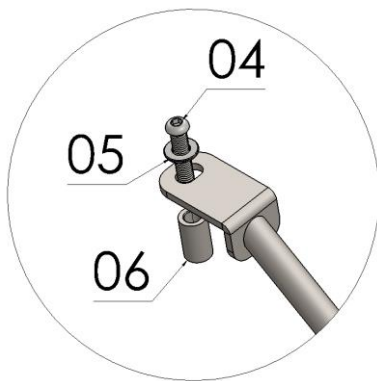

12723

Suporte de malas laterais p/
HONDA AFRICA TWIN CRF 1100L ADV SPORT 2021+
HONDA AFRICA TWIN CRF 1100L 2023+ (preto fosco)

Detalhe A