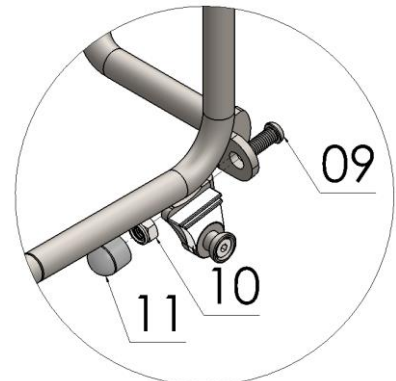

Detalhe C

Nº Item	Cód. Peça	Descrição	Quant.
01	-	Suporte de mala lateral lado esquerdo	01
02	-	Suporte de mala lateral lado direito	01
03	-	Reforço central suporte de malas laterais	01
04	1893	PARAF. ABAUL. ALLEN MA 08 -1,25 X 45 INOX rosca total	04
05	105	Arruela lisa M8 (8,40 x 17,00 x 1,50 mm) ZB	04
06	-USI-0286- (0007)	Espaçador Ø Ext. 14,10 x Ø Int. 8,30 x Comp. 24,00	04
07	1641	PARAF. ABAUL. ALLEN MA 05 - 0,80 X 12 INOX rosca total	02
08	1648	Arruela lisa M6 INOX	02
09	881	PARAF. ABAUL. ALLEN MA 08 - 1,25 X 20 INOX rosca total	02
10	284	PORCA SEXT.TRAV. BAIXA M 8 X 1,25 ZB	02
11	1396	TAMPA PLASTICA REDONDA M8	02

Imagem Meramente Ilustrativa

(Versão-01.0)

O produto está sujeito a alterações sem aviso prévio