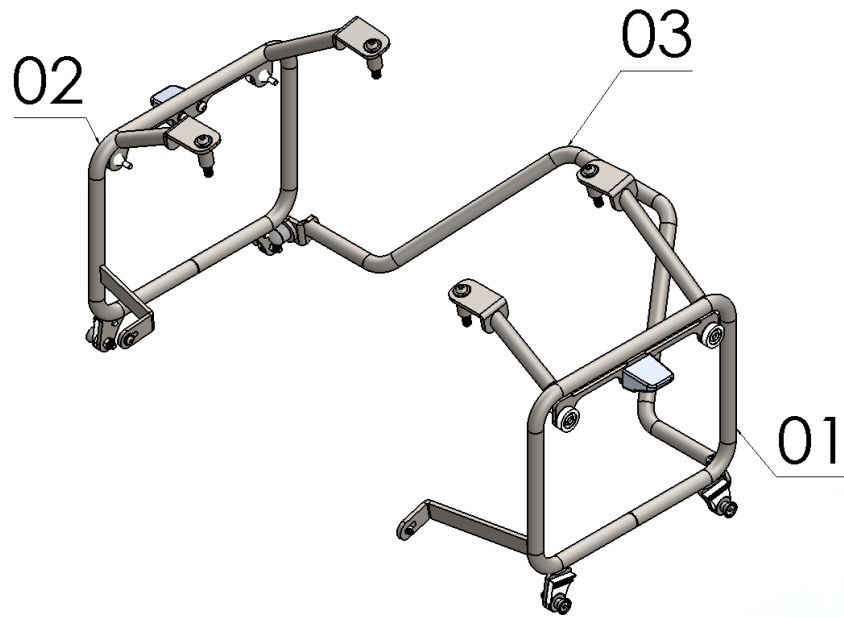

12723

Suporte de malas laterais p/
HONDA AFRICA TWIN CRF 1100L ADV SPORT 2021+
HONDA AFRICA TWIN CRF 1100L 2023+ (preto fosco)

Detalhe A